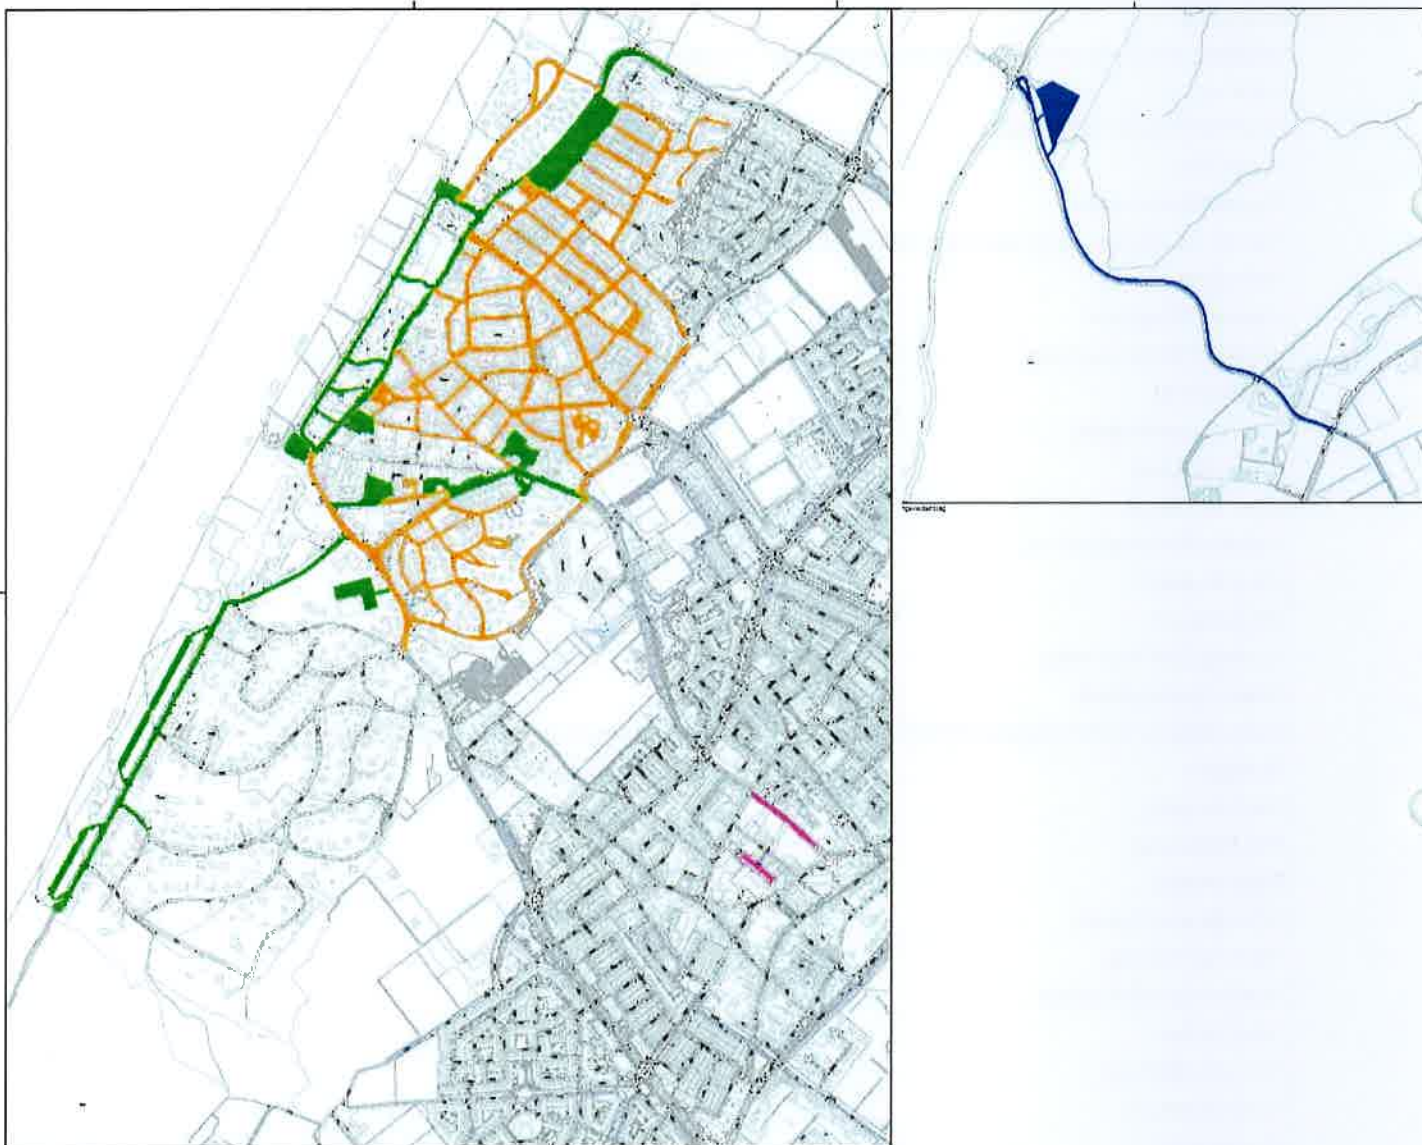

Gebied:	Blauw (zie kaart)
Tarief:	€ 0,10 per 6 minuten voor het eerste en het tweede uur, daarna € 0,10 per 2 minuten
	Dagkaart: van 1 april t/m 30 september € 10,00 per dag van 1 oktober t/m 31 maart € 5,00 per dag
Reguleringsstijd:	7 dagen per week, 24 uur per dag
STRATEN/WEGEN/WEGGEDEELTEN/PARKEERTERREINEN:	
Langevelderslag	

Naar: Ziep

Gebiedskenmerk

Reguleringsstijd

7 dagen per week, 24 uur per dag

7 dagen per week, 24 uur per dag

7 dagen per week, van 9:00 tot 18:00 uur

Tarief

€0,10 per 2 minuten

€0,10 per 6 minuten voor het eerste en tweede uur,
daarna €0,10 per 2 minuten